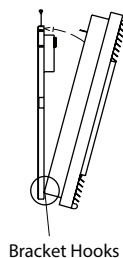

Application

- Kitchen, living room, family room, bedroom, bay window, basement.

OCE Models

Watts	Volts	Product #		Price		Product #		Price		Length		Weight	
		Non Programmable Built-In Thermostat ¹	Non Programmable Wall-Mounted Thermostat Included ²	Standard Models	Stainless Steel	Programmable Wall-Mounted Thermostat Included ²	Standard Models	Stainless Steel	in.	mm	lb	kg	
OCEH Height: 27" (685 mm) 850W/ft. (2800W/m)													
500/375	240/208	OCEH0500-TH	OCEH0500-OTH	522.00	640.00	OCEH0500-T600	549.00	667.00	10 5/8	270	14.0	6.4	
750/563	240/208	OCEH0750-TH	OCEH0750-OTH	549.00	673.00	OCEH0750-T600	576.00	700.00	13 1/2	344	17.0	7.7	
1000/750	240/208	OCEH1000-TH	OCEH1000-OTH	579.00	711.00	OCEH1000-T600	606.00	738.00	16 1/2	418	19.0	8.6	
1250/938	240/208	OCEH1250-TH	OCEH1250-OTH	612.00	752.00	OCEH1250-T600	639.00	779.00	19 7/16	492	21.0	9.5	
1500/1125	240/208	OCEH1500-TH	OCEH1500-OTH	634.00	780.00	OCEH1500-T600	661.00	807.00	23	584	25.0	11.4	
1750/1313	240/208	OCEH1750-TH	OCEH1750-OTH	667.00	821.00	OCEH1750-T600	694.00	848.00	26 1/2	674	27.0	12.3	
2000/1500	240/208	OCEH2000-TH	OCEH2000-OTH	703.00	866.00	OCEH2000-T600	730.00	893.00	28 1/8	714	28.0	12.7	
2500/1875	240/208	OCEH2500-TH	OCEH2500-OTH	763.00	941.00	OCEH2500-T600	790.00	968.00	34	862	33.0	15.0	
3000/2250	240/208	OCEH3000-TH	OCEH3000-OTH	820.00	1012.00	OCEH3000-T600	847.00	1039.00	41 1/8	1044	39.0	17.7	
OCEM Height: 18 1/2" (470 mm) 700W/ft. (2320W/m)													
500/375	240/208	OCEM0500-TH	OCEM0500-OTH	506.00	620.00	OCEM0500-T600	533.00	647.00	13 1/2	344	13.0	5.9	
750/563	240/208	OCEM0750-TH	OCEM0750-OTH	527.00	646.00	OCEM0750-T600	554.00	673.00	16 1/2	418	15.0	6.8	
1000/750	240/208	OCEM1000-TH	OCEM1000-OTH	557.00	683.00	OCEM1000-T600	584.00	710.00	19 7/16	492	16.0	7.3	
1250/938	240/208	OCEM1250-TH	OCEM1250-OTH	591.00	726.00	OCEM1250-T600	618.00	753.00	23	584	19.0	8.6	
1500/1125	240/208	OCEM1500-TH	OCEM1500-OTH	625.00	768.00	OCEM1500-T600	652.00	795.00	26 1/2	674	21.0	9.5	
1750/1313	240/208	OCEM1750-TH	OCEM1750-OTH	655.00	806.00	OCEM1750-T600	682.00	833.00	30 5/16	769	23.0	10.5	
2000/1500	240/208	OCEM2000-TH	OCEM2000-OTH	689.00	848.00	OCEM2000-T600	716.00	875.00	34	862	25.0	11.4	
2500/1875	240/208	OCEM2500-TH	OCEM2500-OTH	748.00	922.00	OCEM2500-T600	775.00	949.00	41 1/8	1044	29.0	13.2	
3000/2250	240/208	OCEM3000-TH	OCEM3000-OTH	807.00	996.00	OCEM3000-T600	834.00	1023.00	48 3/8	1229	34.0	15.5	
OCEB Height: 14" (356 mm) 500W/ft. (1700W/m)													
500/375	240/208	OCEB0500-TH	OCEB0500-OTH	534.00	655.00	OCEB0500-T600	561.00	682.00	19 7/16	492	13.0	5.9	
750/563	240/208	OCEB0750-TH	OCEB0750-OTH	553.00	678.00	OCEB0750-T600	580.00	705.00	23	584	15.0	6.8	
1000/750	240/208	OCEB1000-TH	OCEB1000-OTH	590.00	725.00	OCEB1000-T600	617.00	752.00	26 1/2	674	16.0	7.3	
1250/938	240/208	OCEB1250-TH	OCEB1250-OTH	628.00	772.00	OCEB1250-T600	655.00	799.00	34	862	20.0	9.1	
1500/1125	240/208	OCEB1500-TH	OCEB1500-OTH	660.00	812.00	OCEB1500-T600	687.00	839.00	36 3/8	924	22.0	10.0	
1750/1313	240/208	OCEB1750-TH	OCEB1750-OTH	694.00	855.00	OCEB1750-T600	721.00	882.00	41 1/8	1044	24.0	10.9	
2000/1500	240/208	OCEB2000-TH	OCEB2000-OTH	719.00	886.00	OCEB2000-T600	746.00	913.00	46 7/16	1179	26.0	11.8	
2500/1875	240/208	OCEB2500-TH	OCEB2500-OTH	778.00	960.00	OCEB2500-T600	805.00	987.00	62 3/16	1579	35.0	15.9	
3000/2250	240/208	OCEB3000-TH	OCEB3000-OTH	838.00	1035.00	OCEB3000-T600	865.00	1062.00	69 5/16	1760	38.0	17.3	