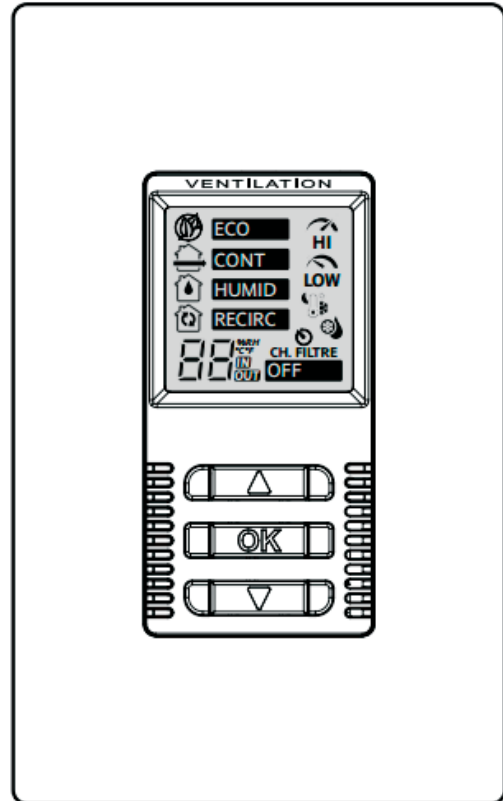

SA-LCD15

CONTRÔLE NUMÉRIQUE MURAL POUR VENTILATEURS

Contrôle mural digital de type Décora pour les échangeurs d'air résidentiel AVEC MODE RECIRCULATION ET GESTION D'HUMIDITÉ.

PARTICULARITÉS

1. Conçue pour les réceptacles standards de 2" x 3".
2. Inclus une plaque de type Décora qui peut être remplacé par n'importe quelle plaque standard compatible afin de s'agencer au décor.

MODES DE FONCTIONNEMENT

1. ECONOMIQUE — 20 min. en basse vitesse / 40 min. attente
2. Continue — en HAUTE ou en BASSE vitesse
3. HUMIDITÉ — passe en HAUTE vitesse lorsque l'humidité relative ambiante dépasse la consigne ajustable par l'utilisateur
4. RECIRCULATION — en HAUTE ou en BASSE vitesse
5. ÉTEINT — ne fonctionne pas sauf si une demande de minuterie est reçue par un contrôleur mural.

COMPATIBILITÉ

Compatible avec les échangeurs d'air fabriqués à partir de novembre 2024.