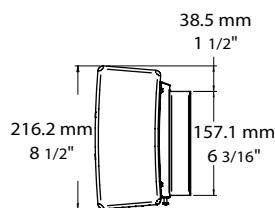

OFB Ventilo-convecteur compact mural

Caractéristiques

Couleur

- Standard : blanc.

Finition

- Standard : peinture à la poudre d'époxy/polyester.

Tension

- 120V, 240/208V, 1 phase.

Construction

- Boîtier en acier de calibre 20.
- Sortie d'air chaud à effet propulsif, qui dirige l'air vers le centre de la pièce.
- Grille à lames limitant l'insertion de petits objets, recouverte d'une peinture à faible porosité, lavable et anti-jaunissement.
- Protection thermique à réenclenchement par réinitialisation manuelle de l'alimentation électrique.

Ventilateur

- Ventilateur à cage d'écurieul ultra silencieux.
- Moteur lubrifié à vie.

Élément

- Fil tissé en alliage nickel-chrome protégé par des isolateurs en mica.
- Élément produisant une chaleur instantanée.

Régulation

- Circuit de commande à tension de ligne pour thermostat, minuterie ou interrupteur (non inclus, doit être compatible avec le voltage et la puissance de l'appareil).

Note : Si un thermostat électronique est utilisé, il faut s'assurer qu'il soit compatible avec les ventilo-convecteurs.

Installation

- Hauteur d'installation recommandée : max. 10 pi (3 m), min. 6 pi (1.80 m).
- La puissance de l'appareil doit être sélectionnée au moment du raccordement (750W ou 1500W).
- Montage en surface rapide avec support de fixation inclus.
- Cordon flexible avec couvercle de boîte de raccordement inclus.
- Exige l'installation d'une boîte de raccordement murale non incluse.

Garantie

- 2 ans contre tous vices.
- 5 ans sur l'élément.

Application

- Salle de bain, vestibule, cage d'escalier.

Modèles

Watts¹	Volts	# Produit	Prix	Poids	
				lb	kg
750 1500	120	OFB1502BL	403.00	8.1	3.7
750/563 1500/1125	240	OFB1500BL	367.00	8.1	3.7