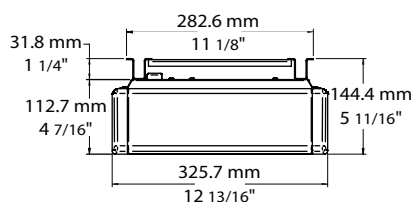

Modèles

Watts¹	Volts	# Produit	Prix	Poids	
				lb	kg
750 1500	120	OFB1502BL	403.00	8.1	3.7
750/563 1500/1125	240	OFB1500BL	367.00	8.1	3.7

¹ La puissance de l'appareil doit être sélectionnée sur place (750W ou 1500W).
Couleur standard blanc.

Dessus